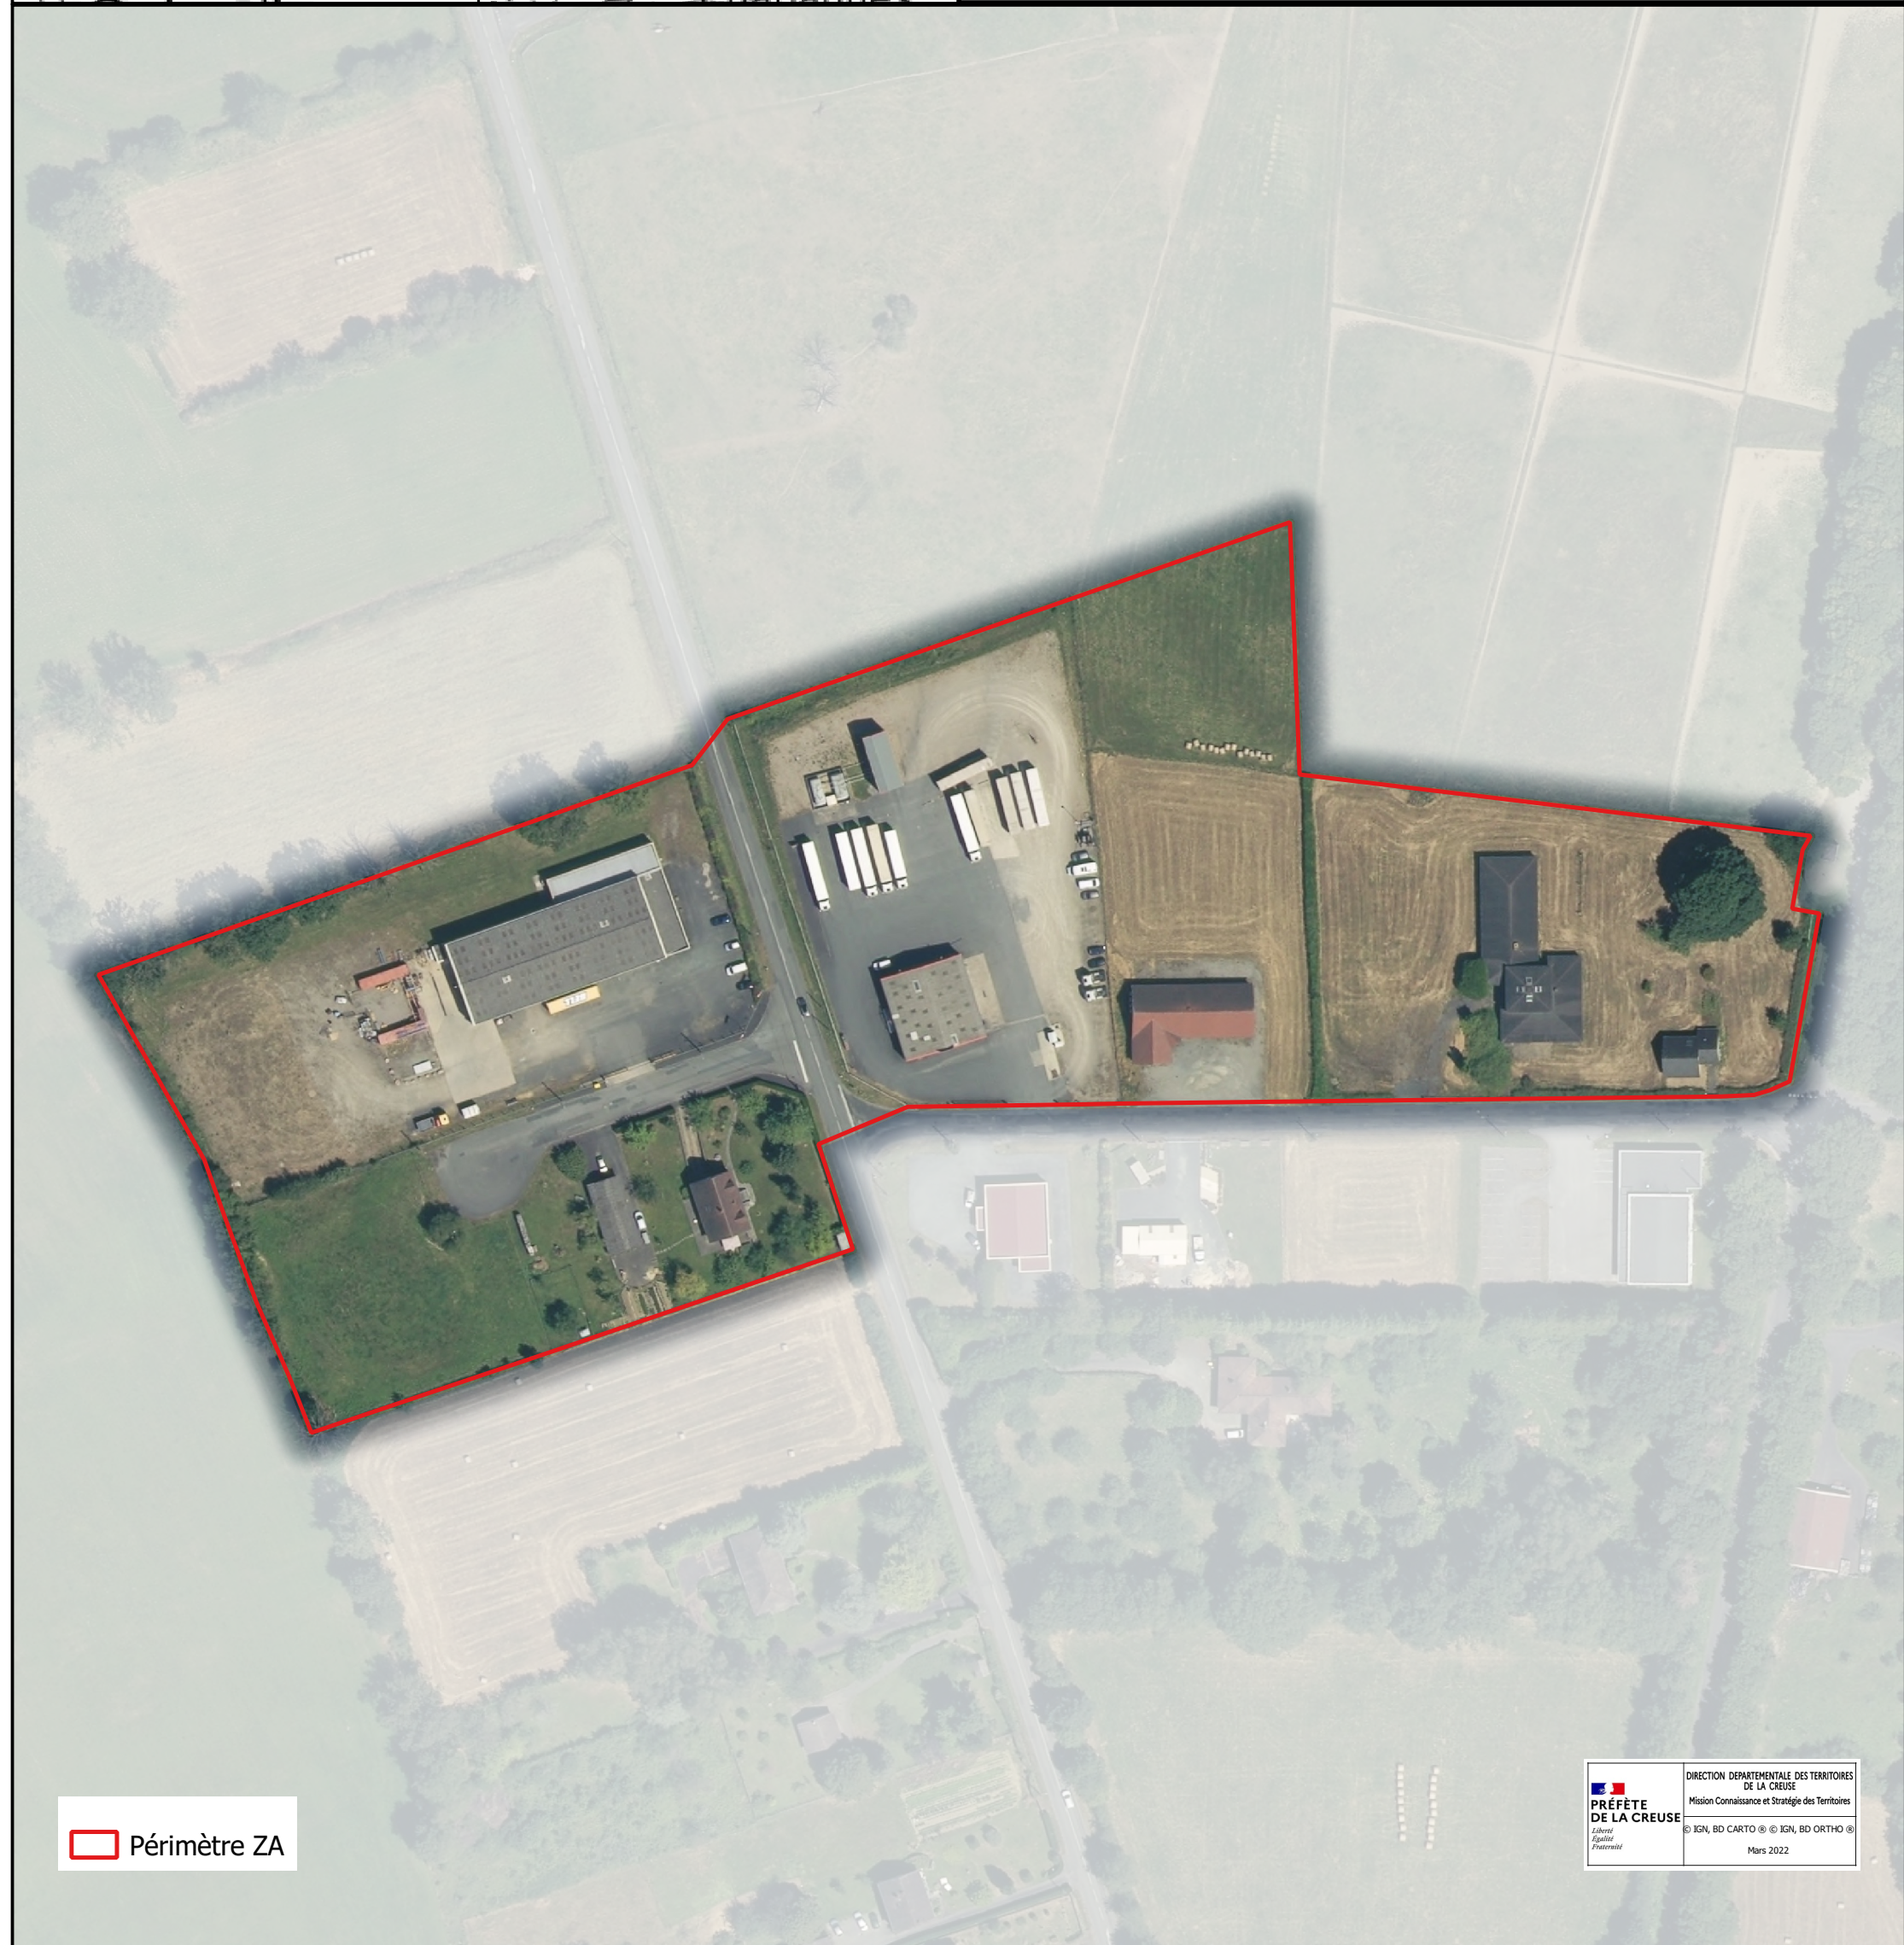

Commune de DUN-LE-PALESTEL

Nom de la zone d'activité: Za de Dun

Gestionnaire:Privé

Surface totale:4,6 ha

Pourcentage d'occupation : 96 %

 Périmètre ZA